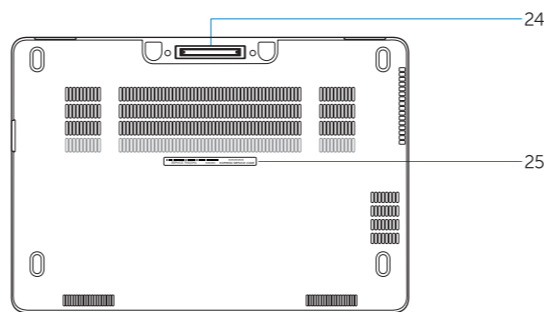

[Dell.com/regulatory_compliance](https://www.dell.com/regulatory_compliance)

P26S

P26S001

Latitude 12-7270/E7270

1. Network connector
2. HDMI connector
3. Mini DisplayPort
4. Microphones (only in touchscreen)
5. Camera
6. Camera-status light
7. USB 3.0 connectors (2)
8. Power connector
9. Microphones (only in non-touchscreen)
10. Power button
11. SIM port (optional)
12. USB 3.0 connector with PowerShare
13. Memory card reader
14. Headset connector
15. Contactless smart-card reader (optional)
16. Fingerprint reader (optional)
17. Battery-status light
18. Hard-drive activity light
19. Power-status light
20. Speakers
21. Touchpad
22. Smart card reader (optional)
23. Security-cable slot
24. Dock connector
25. Service-tag label

1. Netværksstik
2. HDMI-stik
3. Mini DisplayPort
4. Mikrofoner (kun i berøringsskærm)
5. Kamera
6. Kamerastatusindikator
7. USB 3.0-stik (2)
8. Strømsik
9. Mikrofoner (kun i ikke-berøringsskærm)
10. Tænd/sluk-knap
11. SIM-port (valgfrit tilbehør)
12. USB 3.0-sik med PowerShare
13. Hukommelseskortlæser
14. Headset-stik