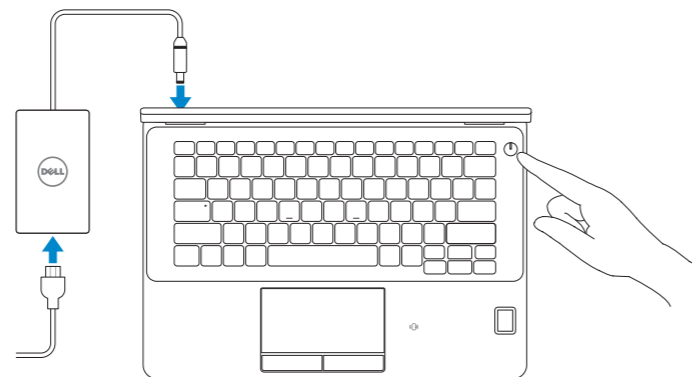

Latitude 12

7000 Series

Quick Start Guide

Hurtig startguide

Pikaopas

Hurtigstart

Snabbstartguide

1 Connect the power adapter and press the power button

Tiislut strömadapteren og tryk på tænd/sluk-knappen

Kytke verkkolaite ja paina virtapainiketta

Slik kobler du til strömadapteren og trykker på strömknappen

Anslut strömadaptern och tryck på strömbrytaren